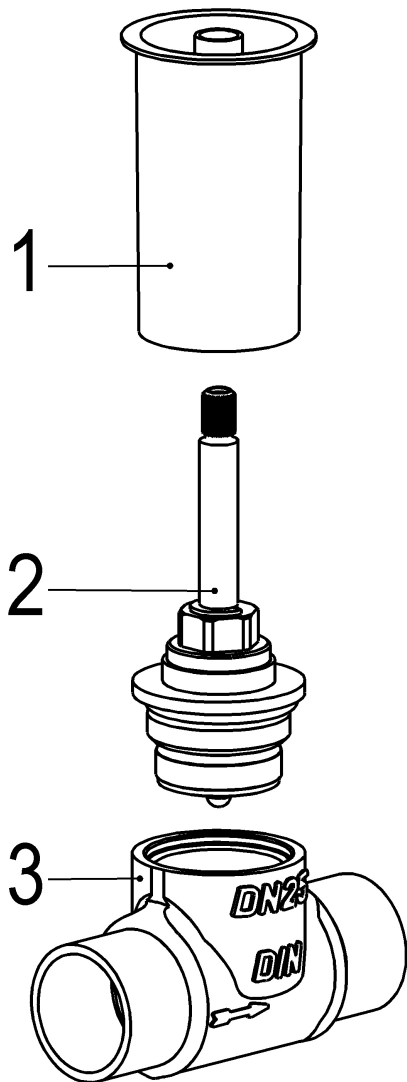

Z029487-00000 SH UNTERPUTZVENTIL CLASSIC-LINE\_2

Produktabbildung

Maßzeichnung

Produktbeschreibung

Unterputzventil  
Lötanschluss 28 mm  
mit Bauschutzkappe

Ausschreibungstext

Z029487-00000  
Heinrich Schulte  
Unterputzventil  
classic-line\_2  
Lötanschluss 28 mm  
Oberteil 1"  
Werkstoffe nach TrinkwV und UBA  
mit Bauschutzkappe

VPE: 1  
GTIN:

Explosionszeichnung

Ersatzteilliste

Pos.	Beschreibung	Artikel-Nr.
01	SH UNTERPUTZ OBERTEIL 1"	Z000022-00000

Optionales Zubehör

Beschreibung	Artikel-Nr.
SH UP SICHTTEILE CLASSIC-LINE_2	Z029194-00010
SH DÄMMSCHALE EINZELN	Z029993-00000
SH UP SICHTTEILE CLASSIC-LINE_2	Z029191-05010
SH VERLÄNGERUNG CLASSIC-LINE_2 UP	Z000002-00010
SH UP SICHTTEILE CLASSIC-LINE_2	Z029192-05010
SH UP SICHTTEILE CLASSIC-LINE_2	Z029193-00010
SH UP SICHTTEILE CLASSIC-LINE_2	Z029191-10010
SH UP SICHTTEILE CLASSIC-LINE_2	Z029192-10010