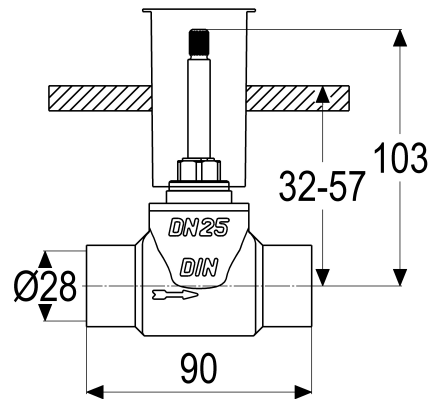

Z029487-00000 SH UNTERPUTZVENTIL CLASSIC-LINE\_2

Produktabbildung

Maßzeichnung

Produktbeschreibung

Unterputzventil  
Lötanschluss 28 mm  
mit Bauschutzkappe

Ausschreibungstext

Z029487-00000  
Heinrich Schulte  
Unterputzventil  
classic-line\_2  
Lötanschluss 28 mm  
Oberteil 1"  
Werkstoffe nach TrinkwV und UBA  
mit Bauschutzkappe

VPE: 1  
GTIN:

Explosionszeichnung

Ersatzteilliste

Pos.	Beschreibung	Artikel-Nr.
01	SH UNTERPUTZ OBERTEIL 1"	Z000022-00000

Optionales Zubehör

Beschreibung	Artikel-Nr.
SH UP SICHTTEILE CLASSIC-LINE_2	Z029194-00010
SH DÄMMSCHALE EINZELN	Z029993-00000
SH UP SICHTTEILE CLASSIC-LINE_2	Z029191-05010
SH VERLÄNGERUNG CLASSIC-LINE_2 UP	Z000002-00010
SH UP SICHTTEILE CLASSIC-LINE_2	Z029192-05010
SH UP SICHTTEILE CLASSIC-LINE_2	Z029193-00010
SH UP SICHTTEILE CLASSIC-LINE_2	Z029191-10010
SH UP SICHTTEILE CLASSIC-LINE_2	Z029192-10010