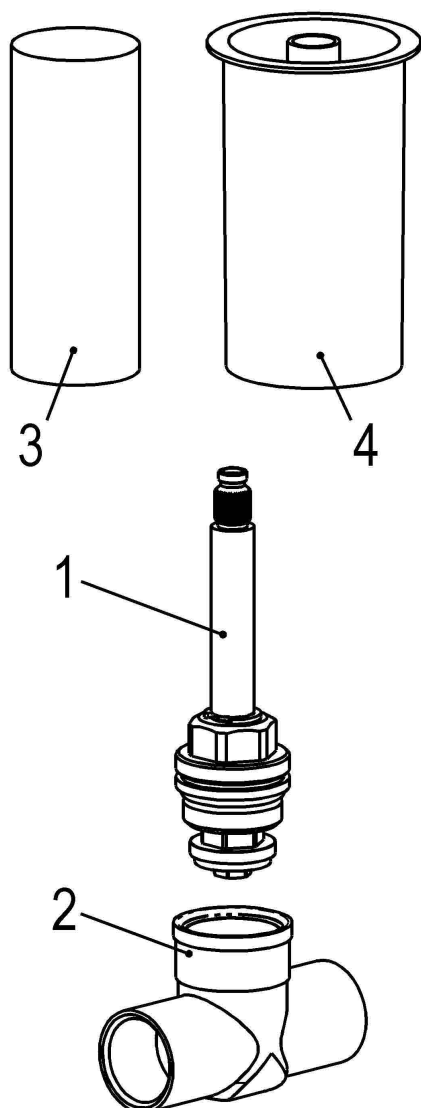

Z029483-00000 SH UNTERPUTZVENTIL CLASSIC-LINE_2

Produktabbildung

Maßzeichnung

Produktbeschreibung

Unterputzventil
Lötanschluss 18 mm
mit Bauschutzkappe

Ausschreibungstext

Z029483-00000
Heinrich Schulte
Unterputzventil
classic-line_2
Lötanschluss 18 mm
Oberteil 1/2"
Werkstoffe nach TrinkwV und UBA
mit Bauschutzkappe

VPE: 1

GTIN: 4020929297042

SCIP: a6a3c8b2-afab-4af8-acea-f71675e9fc06

Explosionszeichnung

Ersatzteilliste

Pos.	Beschreibung	Artikel-Nr.
01	SH UNTERPUTZ OBERTEIL 1/2"	Z000020-00000

Optionales Zubehör

Beschreibung	Artikel-Nr.
SH UP SICHTTEILE CLASSIC-LINE_2	Z029194-00010
SH UP SICHTTEILE CLASSIC-LINE_2	Z029191-05010
SH VERLÄNGERUNG CLASSIC-LINE_2 UP	Z000002-00010
SH UP SICHTTEILE CLASSIC-LINE_2	Z029192-05010
SH UP SICHTTEILE CLASSIC-LINE_2	Z029193-00010
SH DÄMMSCHALE EINZELN	Z029991-00000
SH UP SICHTTEILE CLASSIC-LINE_2	Z029191-10010
SH UP SICHTTEILE CLASSIC-LINE_2	Z029192-10010