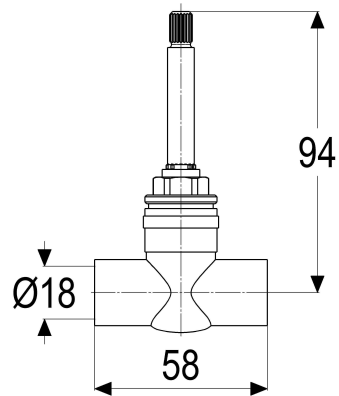

Z029483-00000 SH UNTERPUTZVENTIL CLASSIC-LINE_2

Produktabbildung

Maßzeichnung

Produktbeschreibung

Unterputzventil
Lötanschluss 18 mm
mit Bauschutzkappe

Ausschreibungstext

Z029483-00000
Heinrich Schulte
Unterputzventil
classic-line_2
Lötanschluss 18 mm
Oberteil 1/2"
Werkstoffe nach TrinkwV und UBA
mit Bauschutzkappe

VPE: 1

GTIN: 4020929297042

SCIP: a6a3c8b2-afab-4af8-acea-f71675e9fc06

Explosionszeichnung

Ersatzteilliste

Pos.	Beschreibung	Artikel-Nr.
01	SH UNTERPUTZ OBERTEIL 1/2"	Z000020-00000

Optionales Zubehör

Beschreibung	Artikel-Nr.
SH UP SICHTTEILE CLASSIC-LINE_2	Z029194-00010
SH UP SICHTTEILE CLASSIC-LINE_2	Z029191-05010
SH VERLÄNGERUNG CLASSIC-LINE_2 UP	Z000002-00010
SH UP SICHTTEILE CLASSIC-LINE_2	Z029192-05010
SH UP SICHTTEILE CLASSIC-LINE_2	Z029193-00010
SH DÄMMSCHALE EINZELN	Z029991-00000
SH UP SICHTTEILE CLASSIC-LINE_2	Z029191-10010
SH UP SICHTTEILE CLASSIC-LINE_2	Z029192-10010