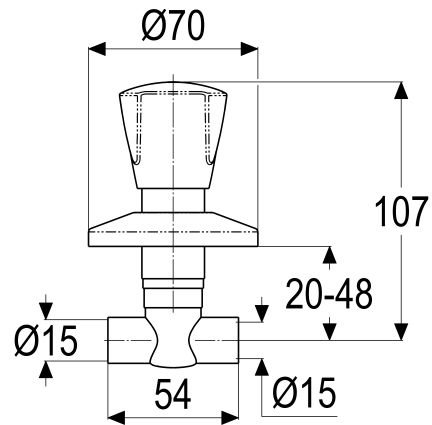

Z029401-05010 SH UNTERPUTZVENTIL CLASSIC-LINE_2

Produktabbildung

Maßzeichnung

Produktbeschreibung

Unterputzventil
 Griff Classic
 kalt
 chrom
 Lötanschluss 15 mm

Ausschreibungstext

Z029401-05010
 Heinrich Schulte
 Unterputzventil
 classic-line_2
 Griff Classic
 kalt
 chrom
 Rosettenbreite 70 mm
 Lötanschluss 15 mm
 Oberteil 1/2"
 Werkstoffe nach TrinkwV und UBA