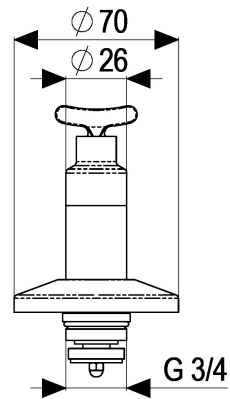

Z011234-00010 SH OT CLASSIC-LINE\_2 F. UP-VENTIL

Produktabbildung

Maßzeichnung

Produktbeschreibung

UP-Oberteil  
 chrom  
 mit Sichtteilen  
 mit Steckschlüssel

Ausschreibungstext

Z011234-00010  
 Heinrich Schulte  
 UP-Oberteil  
 classic-line\_2  
 chrom  
 Rosettenbreite 70 mm  
 Oberteil 3/4"  
 Werkstoffe nach TrinkwV und UBA  
 geeignet für Unterputzventil  
 mit Sichtteilen  
 mit Steckschlüssel

VPE: 1

GTIN: 4020929116107

SCIP: da554c18-75e8-4705-926a-0f5c79734d89

Explosionszeichnung

Ersatzteilliste

| Pos. | Beschreibung                     | Artikel-Nr.   |
|------|----------------------------------|---------------|
| 01   | SH STECKSCHLÜSSEL CLASSIC-LINE_2 | Z000993-00000 |
| 02   | SH ROSETTE                       | Z000210-00010 |
| 04   | SH HÜLSE                         | Z000227-00010 |
| 05   | SH UNTERPUTZ OBERTEIL 3/4"       | Z000018-00000 |