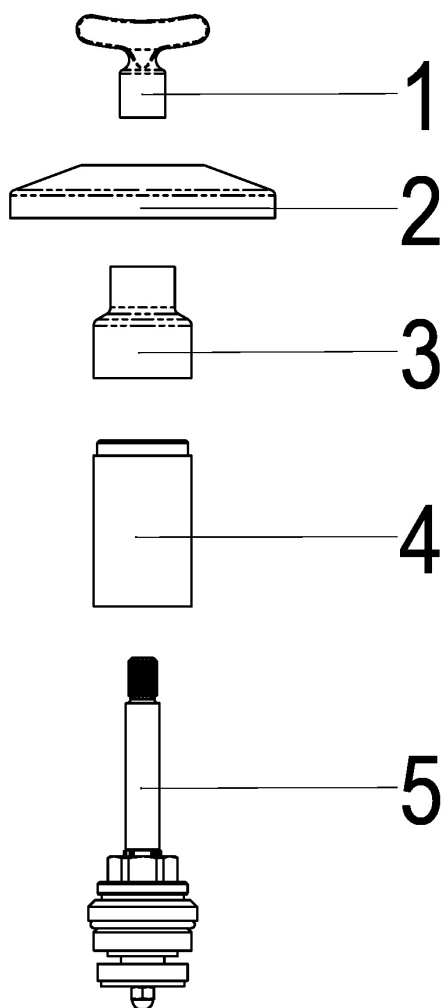

Z011234-00010 SH OT CLASSIC-LINE\_2 F. UP-VENTIL

Produktabbildung

Maßzeichnung

Produktbeschreibung

UP-Oberteil  
 chrom  
 mit Sichtteilen  
 mit Steckschlüssel

Ausschreibungstext

Z011234-00010  
 Heinrich Schulte  
 UP-Oberteil  
 classic-line\_2  
 chrom  
 Rosettenbreite 70 mm  
 Oberteil 3/4"  
 Werkstoffe nach TrinkwV und UBA  
 geeignet für Unterputzventil  
 mit Sichtteilen  
 mit Steckschlüssel

VPE: 1

GTIN: 4020929116107

SCIP: da554c18-75e8-4705-926a-0f5c79734d89

Explosionszeichnung

Ersatzteilliste

| Pos. | Beschreibung                     | Artikel-Nr.   |
|------|----------------------------------|---------------|
| 01   | SH STECKSCHLÜSSEL CLASSIC-LINE_2 | Z000993-00000 |
| 02   | SH ROSETTE                       | Z000210-00010 |
| 04   | SH HÜLSE                         | Z000227-00010 |
| 05   | SH UNTERPUTZ OBERTEIL 3/4"       | Z000018-00000 |