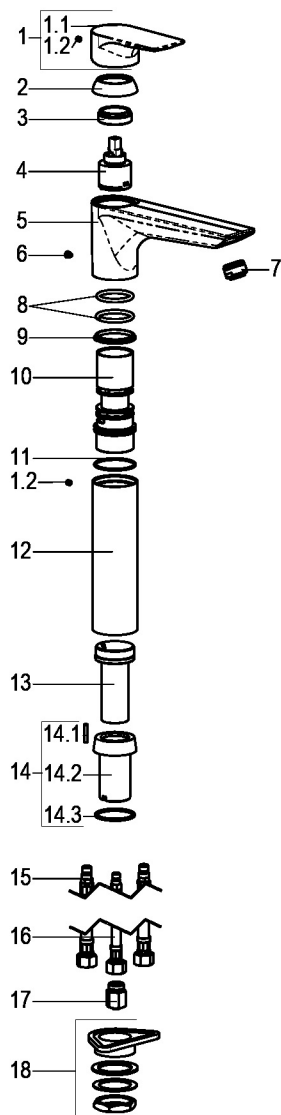

MF69838-00140 SH KÜCHENARMATUR EHM ALPHA\_400 ND

Produktabbildung

Maßzeichnung

Produktbeschreibung

Küchenarmatur Niederdruck  
 steel\_line  
 Flexschläuche 3/8" DIN DVGW  
 Strahlregler Niederdruck  
 für drucklose Heißwasserbereiter  
 mit Schaftverschraubung  
 mit Durchflussbegrenzer 5 l/min

Ausschreibungstext

MF69838-00140  
 Heinrich Schulte Manufaktur  
 Küchenarmatur Niederdruck  
 alpha\_400  
 steel\_line  
 Ausladung 175 mm  
 Höhe bis Strahlregler 230 mm  
 Maximale Höhe 300 mm  
 Kartusche 35 mm  
 Auslauf schwenkbar  
 Werkstoffe nach TrinkwV und UBA  
 Hebel Metall  
 Flexschläuche 3/8" DIN DVGW  
 Strahlregler Niederdruck  
 für Unterfenstermontage  
 für drucklose Heißwasserbereiter  
 mit Schaftverschraubung  
 mit Durchflussbegrenzer 5 l/min

VPE: 1

GTIN: 4020929120425

SCIP: 26387a07-1fc8-4dda-ac39-8639afd3cc08

Explosionszeichnung

Ersatzteilliste

Pos.	Beschreibung	Artikel-Nr.
01	SH BEDIENUNGSHEBEL ALPHA	MF69990-00140
04	SH KARTUSCHE FÜR NIEDERDRUCK	Z000074-00000
06	SH ANSCHLAGSCHRAUBE	Z000235-00000
07	SH STRAHLREGLER ND DROPLESS	MF13958-00140
15	SH ANSCHLUSSSCHLAUCH	Z009102-00010
16	SH FLEXSCHLAUCH M10 X 1 - 3/8"	Z009095-00000
17	SH DURCHFLUSSBEGRENZER 3/8"	Z019389-00000
18	SH SCHAFTVERSCHRAUBUNG M34 X 1,5	Z009196-00000

Optionales Zubehör

Beschreibung	Artikel-Nr.
SH DESIGN ECKVENTIL CLASSIC_LINE	MF55563-00140
SH SYPHON STYLE DE LUXE MASSIV	MF55556-00140

Durchflussdiagramm