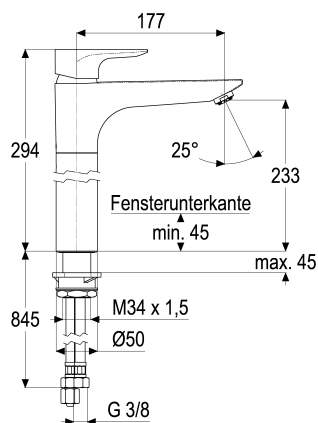

MF69838-00140 SH KÜCHENARMATUR EHM ALPHA\_400 ND

Produktabbildung

Maßzeichnung

Produktbeschreibung

Küchenarmatur Niederdruck  
 steel\_line  
 Flexschläuche 3/8" DIN DVGW  
 Strahlregler Niederdruck  
 für drucklose Heißwasserbereiter  
 mit Schaftverschraubung  
 mit Durchflussbegrenzer 5 l/min

Ausschreibungstext

MF69838-00140  
 Heinrich Schulte Manufaktur  
 Küchenarmatur Niederdruck  
 alpha\_400  
 steel\_line  
 Ausladung 175 mm  
 Höhe bis Strahlregler 230 mm  
 Maximale Höhe 300 mm  
 Kartusche 35 mm  
 Auslauf schwenkbar  
 Werkstoffe nach TrinkwV und UBA  
 Hebel Metall  
 Flexschläuche 3/8" DIN DVGW  
 Strahlregler Niederdruck  
 für Unterfenstermontage  
 für drucklose Heißwasserbereiter  
 mit Schaftverschraubung  
 mit Durchflussbegrenzer 5 l/min

VPE: 1

GTIN: 4020929120425

SCIP: 26387a07-1fc8-4dda-ac39-8639afd3cc08

Explosionszeichnung

Ersatzteilliste

Pos.	Beschreibung	Artikel-Nr.
01	SH BEDIENUNGSHEBEL ALPHA	MF69990-00140
04	SH KARTUSCHE FÜR NIEDERDRUCK	Z000074-00000
06	SH ANSCHLAGSCHRAUBE	Z000235-00000
07	SH STRAHLREGLER ND DROPLESS	MF13958-00140
15	SH ANSCHLUSSSCHLAUCH	Z009102-00010
16	SH FLEXSCHLAUCH M10 X 1 - 3/8"	Z009095-00000
17	SH DURCHFLUSSBEGRENZER 3/8"	Z019389-00000
18	SH SCHAFTVERSCHRAUBUNG M34 X 1,5	Z009196-00000

Optionales Zubehör

Beschreibung	Artikel-Nr.
SH DESIGN ECKVENTIL CLASSIC_LINE	MF55563-00140
SH SYPHON STYLE DE LUXE MASSIV	MF55556-00140

Durchflussdiagramm