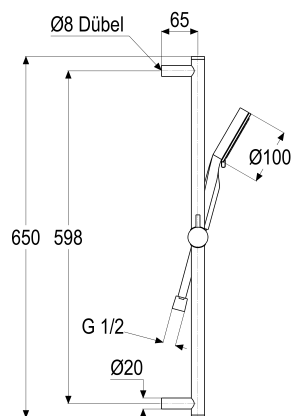

MF69532-00080 SH WANDSTANGENSET ALPHA_400

Produktabbildung

Maßzeichnung

Produktbeschreibung

Wandstangenset
 grey_line
 mit Wandstange 600 mm
 mit verstellbarem Brausestrahl
 mit verstellbarem Brausehalter

Ausschreibungstext

MF69532-00080
 Heinrich Schulte Manufaktur
 Wandstangenset
 alpha_400
 grey_line
 Handbrause 3F
 Brauseschlauch 1500 mm mit Konus
 für Wandmontage
 mit Wandstange 600 mm
 mit verstellbarem Brausestrahl
 mit verstellbarem Brausehalter

VPE: 1

GTIN: 4020929749459

SCIP: 4c5e20b6-235c-409d-99db-0e86149d9582

Explosionszeichnung

Ersatzteilliste

Pos.	Beschreibung	Artikel-Nr.
01	SH HANDBRAUSE 3-STRALHFUNKTION	MF93130-00080
02	SH METALL-BRAUSESCHLAUCH	MF93721-00080

Durchflussdiagramm