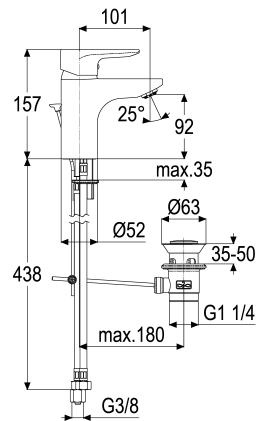

MF69065-00080 SH WT ARMATUR EHM ALPHA_400 ND

Produktabbildung

Maßzeichnung

Produktbeschreibung

Waschtischarmatur Niederdruck
 grey_line
 Flexschläuche 3/8" DIN DVGW
 Strahlregler Niederdruck
 Droplless
 für drucklose Heißwasserbereiter
 mit Ablaufgarnitur 1 1/4"
 mit Befestigungssatz
 mit Durchflussbegrenzer 5 l/min

Ausschreibungstext

MF69065-00080
 Heinrich Schulte Manufaktur
 Waschtischarmatur Niederdruck
 alpha_400
 grey_line
 Ausladung 100 mm
 Höhe bis Strahlregler 90 mm
 Maximale Höhe 155 mm
 Kartusche 44 mm
 mit Heißwasser- und Durchflussbegrenzer
 Werkstoffe nach TrinkwV und UBA
 Hebel Metall
 Flexschläuche 3/8" DIN DVGW
 Strahlregler Niederdruck
 Droplless
 für Standmontage
 für drucklose Heißwasserbereiter
 mit Ablaufgarnitur 1 1/4"
 mit Befestigungssatz
 mit Durchflussbegrenzer 5 l/min

VPE: 1

GTIN: 4020929114271

SCIP: 4cbc3c29-63a4-4745-b92c-c3442370c9fd

Explosionszeichnung

Ersatzteilliste

Pos.	Beschreibung	Artikel-Nr.
01	SH BEDIENUNGSHEBEL ALPHA_400	MF69991-00080
03	SH VERSCHRAUBUNG F. SCHRAUBKAPPE	Z009078-00000
04	SH KARTUSCHE FÜR NORMALDRUCK	Z000070-00000
06	SH STRAHLREGLER ND DROPLESS	MF13958-00080
07	SH FLEXSCHLAUCH M8 X 1 - 3/8"	Z009075-00000
09	SH FLEXSCHLAUCH M8 X 1 - 3/8"	Z009099-00000
10	SH DURCHFLUSSBEGRENZER 3/8"	Z019389-00000
11	SH BEFESTIGUNGSSATZ M8 x 57MM	Z000606-00000

Optionales Zubehör

Beschreibung	Artikel-Nr.
SH SYPHON STYLE DE LUXE MASSIV	MF55556-00080
SH DESIGN ECKVENTIL CLASSIC_LINE	MF55563-00080

Durchflussdiagramm