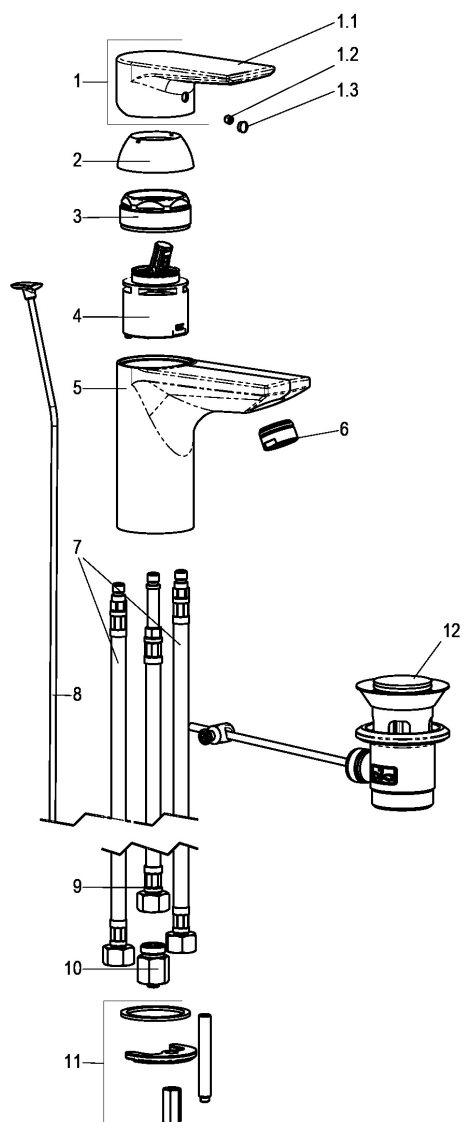

MF69065-00080 SH WT ARMATUR EHM ALPHA_400 ND

Produktabbildung

Maßzeichnung

Produktbeschreibung

Waschtischarmatur Niederdruck
 grey_line
 Flexschläuche 3/8" DIN DVGW
 Strahlregler Niederdruck
 Droplless
 für drucklose Heißwasserbereiter
 mit Ablaufgarnitur 1 1/4"
 mit Befestigungssatz
 mit Durchflussbegrenzer 5 l/min

Ausschreibungstext

MF69065-00080
 Heinrich Schulte Manufaktur
 Waschtischarmatur Niederdruck
 alpha_400
 grey_line
 Ausladung 100 mm
 Höhe bis Strahlregler 90 mm
 Maximale Höhe 155 mm
 Kartusche 44 mm
 mit Heißwasser- und Durchflussbegrenzer
 Werkstoffe nach TrinkwV und UBA
 Hebel Metall
 Flexschläuche 3/8" DIN DVGW
 Strahlregler Niederdruck
 Droplless
 für Standmontage
 für drucklose Heißwasserbereiter
 mit Ablaufgarnitur 1 1/4"
 mit Befestigungssatz
 mit Durchflussbegrenzer 5 l/min

VPE: 1

GTIN: 4020929114271

SCIP: 4cbc3c29-63a4-4745-b92c-c3442370c9fd

Explosionszeichnung

Ersatzteilliste

Pos.	Beschreibung	Artikel-Nr.
01	SH BEDIENUNGSHEBEL ALPHA_400	MF69991-00080
03	SH VERSCHRAUBUNG F. SCHRAUBKAPPE	Z009078-00000
04	SH KARTUSCHE FÜR NORMALDRUCK	Z000070-00000
06	SH STRAHLREGLER ND DROPLESS	MF13958-00080
07	SH FLEXSCHLAUCH M8 X 1 - 3/8"	Z009075-00000
09	SH FLEXSCHLAUCH M8 X 1 - 3/8"	Z009099-00000
10	SH DURCHFLUSSBEGRENZER 3/8"	Z019389-00000
11	SH BEFESTIGUNGSSATZ M8 x 57MM	Z000606-00000