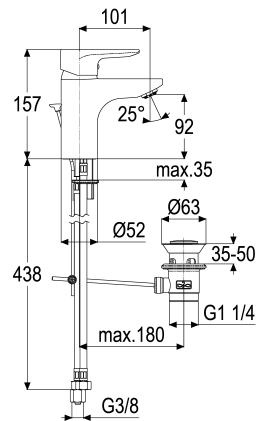

MF69065-00040 SH WT ARMATUR EHM ALPHA_400 ND

Produktabbildung

Maßzeichnung

Produktbeschreibung

Waschtischarmatur Niederdruck
 red_line
 Flexschläuche 3/8" DIN DVGW
 Strahlregler Niederdruck
 Droplless
 für drucklose Heißwasserbereiter
 mit Ablaufgarnitur 1 1/4"
 mit Befestigungssatz
 mit Durchflussbegrenzer 5 l/min

Ausschreibungstext

MF69065-00040
 Heinrich Schulte Manufaktur
 Waschtischarmatur Niederdruck
 alpha_400
 red_line
 Ausladung 100 mm
 Höhe bis Strahlregler 90 mm
 Maximale Höhe 155 mm
 Kartusche 44 mm
 mit Heißwasser- und Durchflussbegrenzer
 Werkstoffe nach TrinkwV und UBA
 Hebel Metall
 Flexschläuche 3/8" DIN DVGW
 Strahlregler Niederdruck
 Droplless
 für Standmontage
 für drucklose Heißwasserbereiter
 mit Ablaufgarnitur 1 1/4"
 mit Befestigungssatz
 mit Durchflussbegrenzer 5 l/min

VPE: 1

GTIN: 4020929114233

SCIP: 0e28853b-8501-402d-ab08-e39350ec7db0

Explosionszeichnung

Ersatzteilliste

Pos.	Beschreibung	Artikel-Nr.
01	SH BEDIENUNGSHEBEL ALPHA_400	MF69991-00040
03	SH VERSCHRAUBUNG F. SCHRAUBKAPPE	Z009078-00000
04	SH KARTUSCHE FÜR NORMALDRUCK	Z000070-00000
06	SH STRAHLREGLER ND DROPLESS	MF13958-00040
07	SH FLEXSCHLAUCH M8 X 1 - 3/8"	Z009075-00000
09	SH FLEXSCHLAUCH M8 X 1 - 3/8"	Z009099-00000
10	SH DURCHFLUSSBEGRENZER 3/8"	Z019389-00000
11	SH BEFESTIGUNGSSATZ M8 x 57MM	Z000606-00000

Optionales Zubehör

Beschreibung	Artikel-Nr.
SH SYPHON STYLE DE LUXE MASSIV	MF55556-00040
SH DESIGN ECKVENTIL CLASSIC_LINE	MF55563-00040

Durchflussdiagramm