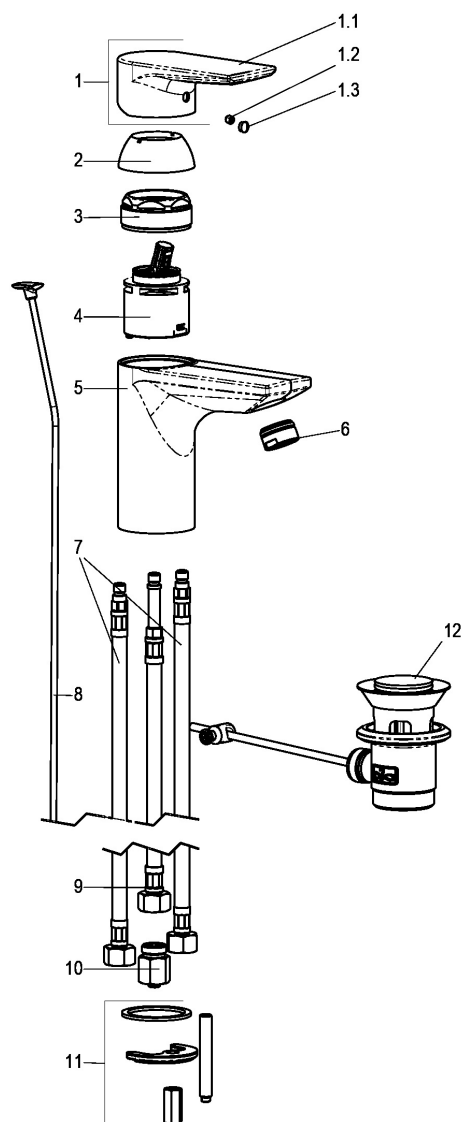

MF69065-00040 SH WT ARMATUR EHM ALPHA_400 ND

Produktabbildung

Maßzeichnung

Produktbeschreibung

Waschtischarmatur Niederdruck
 red_line
 Flexschläuche 3/8" DIN DVGW
 Strahlregler Niederdruck
 Droplless
 für drucklose Heißwasserbereiter
 mit Ablaufgarnitur 1 1/4"
 mit Befestigungssatz
 mit Durchflussbegrenzer 5 l/min

Ausschreibungstext

MF69065-00040
 Heinrich Schulte Manufaktur
 Waschtischarmatur Niederdruck
 alpha_400
 red_line
 Ausladung 100 mm
 Höhe bis Strahlregler 90 mm
 Maximale Höhe 155 mm
 Kartusche 44 mm
 mit Heißwasser- und Durchflussbegrenzer
 Werkstoffe nach TrinkwV und UBA
 Hebel Metall
 Flexschläuche 3/8" DIN DVGW
 Strahlregler Niederdruck
 Droplless
 für Standmontage
 für drucklose Heißwasserbereiter
 mit Ablaufgarnitur 1 1/4"
 mit Befestigungssatz
 mit Durchflussbegrenzer 5 l/min

VPE: 1

GTIN: 4020929114233

SCIP: 0e28853b-8501-402d-ab08-e39350ec7db0

Explosionszeichnung

Ersatzteilliste

Pos.	Beschreibung	Artikel-Nr.
01	SH BEDIENUNGSHEBEL ALPHA_400	MF69991-00040
03	SH VERSCHRAUBUNG F. SCHRAUBKAPPE	Z009078-00000
04	SH KARTUSCHE FÜR NORMALDRUCK	Z000070-00000
06	SH STRAHLREGLER ND DROPLESS	MF13958-00040
07	SH FLEXSCHLAUCH M8 X 1 - 3/8"	Z009075-00000
09	SH FLEXSCHLAUCH M8 X 1 - 3/8"	Z009099-00000
10	SH DURCHFLUSSBEGRENZER 3/8"	Z019389-00000
11	SH BEFESTIGUNGSSATZ M8 x 57MM	Z000606-00000