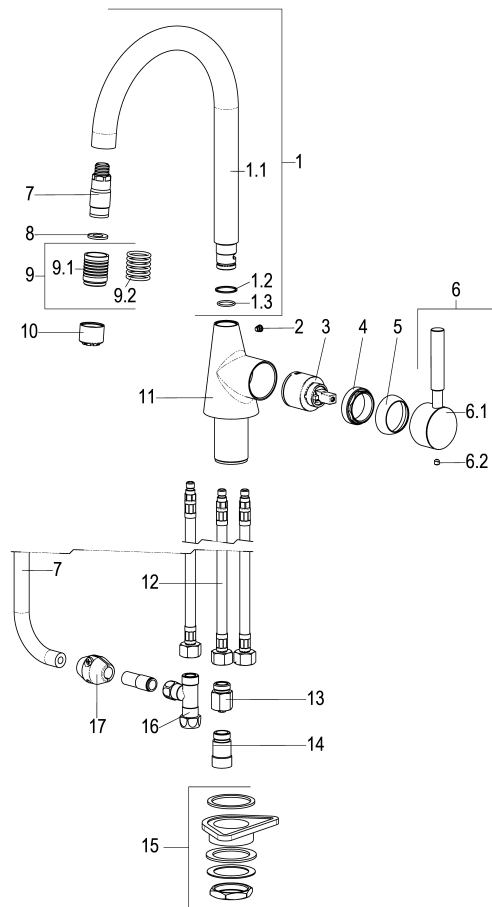

MF62834-00040 SH KÜCHENARM.VIVANA ND SEITENGST.

Produktabbildung

Maßzeichnung

Produktbeschreibung

Küchenarmatur Niederdruck
red_line
Flexschläuche 3/8" DIN DVGW
Strahlregler Niederdruck
für drucklose Heißwasserbereiter
mit Metallbrauseschlauch
seitengesteuert
eigensicher gegen Rückfließen
mit Schaftverschraubung
mit Durchflussbegrenzer 5 l/min

Ausschreibungstext

MF62834-00040
Heinrich Schulte Manufaktur
Küchenarmatur Niederdruck
vivana
red_line
Ausladung 175 mm
Höhe bis Strahlregler 180 mm
Maximale Höhe 330 mm
Kartusche 35 mm
Auslauf schwenk- und herausziehbar
Werkstoffe nach TrinkwV und UBA
Hebel Metall
Flexschläuche 3/8" DIN DVGW
Strahlregler Niederdruck
für Standmontage
für drucklose Heißwasserbereiter
mit Metallbrauseschlauch
seitengesteuert
eigensicher gegen Rückfließen
mit Schaftverschraubung
mit Durchflussbegrenzer 5 l/min

VPE: 1

GTIN: 4020929122221

SCIP: aace1cc5-c2d1-470d-8e53-43792241ccd

Explosionszeichnung

Ersatzteilliste

Pos.	Beschreibung	Artikel-Nr.
02	SH ANSCHLAGSCHRAUBE	Z000235-00000
03	SH KARTUSCHE FÜR NIEDERDRUCK	Z000074-00000
06	SH BEDIENUNGSHEBEL VIVANA	MF62990-00140
10	SH ND STRAHLREGLER	MF13928-00040
12	SH FLEXSCHLAUCH M8 X 1 - 3/8"	Z009075-00000
13	SH DURCHFLUSSBEGRENZER 3/8"	Z019389-00000
14	SH RÜCKFLUSSVERHINDERER 3/8"	Z028903-00010
15	SH SCHAFTVERSCHRAUBUNG M34 X 1,5	Z009196-00000
16	SH T-ST. 3/8" IG X 3/8" AG X M15	Z019394-00010
17	SH BLEIGEWICHT	Z000287-00000

Optionales Zubehör

Beschreibung	Artikel-Nr.
SH SYPHON STYLE DE LUXE MASSIV	MF55556-00040
SH DESIGN ECKVENTIL CLASSIC_LINE	MF55563-00040

Durchflussdiagramm