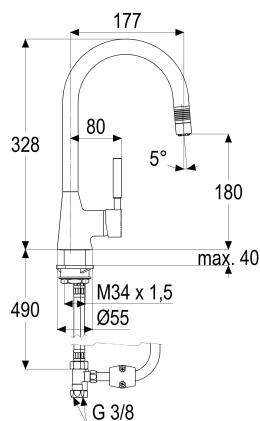

MF62834-00040 SH KÜCHENARM.VIVANA ND SEITENGST.

Produktabbildung

Maßzeichnung

Produktbeschreibung

Küchenarmatur Niederdruck
red_line
Flexschläuche 3/8" DIN DVGW
Strahlregler Niederdruck
für drucklose Heißwasserbereiter
mit Metallbrauseschlauch
seitengesteuert
eigensicher gegen Rückfließen
mit Schaftverschraubung
mit Durchflussbegrenzer 5 l/min

Ausschreibungstext

MF62834-00040
Heinrich Schulte Manufaktur
Küchenarmatur Niederdruck
vivana
red_line
Ausladung 175 mm
Höhe bis Strahlregler 180 mm
Maximale Höhe 330 mm
Kartusche 35 mm
Auslauf schwenk- und herausziehbar
Werkstoffe nach TrinkwV und UBA
Hebel Metall
Flexschläuche 3/8" DIN DVGW
Strahlregler Niederdruck
für Standmontage
für drucklose Heißwasserbereiter
mit Metallbrauseschlauch
seitengesteuert
eigensicher gegen Rückfließen
mit Schaftverschraubung
mit Durchflussbegrenzer 5 l/min

VPE: 1

GTIN: 4020929122221

SCIP: aace1cc5-c2d1-470d-8e53-43792241ccd

Explosionszeichnung

Ersatzteilliste

Pos.	Beschreibung	Artikel-Nr.
02	SH ANSCHLAGSCHRAUBE	Z000235-00000
03	SH KARTUSCHE FÜR NIEDERDRUCK	Z000074-00000
06	SH BEDIENUNGSHEBEL VIVANA	MF62990-00140
10	SH ND STRAHLREGLER	MF13928-00040
12	SH FLEXSCHLAUCH M8 X 1 - 3/8"	Z009075-00000
13	SH DURCHFLUSSBEGRENZER 3/8"	Z019389-00000
14	SH RÜCKFLUSSVERHINDERER 3/8"	Z028903-00010
15	SH SCHAFTVERSCHRAUBUNG M34 X 1,5	Z009196-00000
16	SH T-ST. 3/8" IG X 3/8" AG X M15	Z019394-00010
17	SH BLEIGEWICHT	Z000287-00000