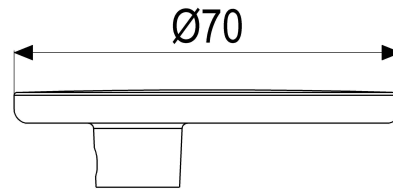

MF60992-00010 SH GRIFF MIT SCHLÜSSEL BETA\_600

Produktabbildung

Maßzeichnung

Produktbeschreibung

Griff mit Schlüssel  
chrom

Ausschreibungstext

MF60992-00010  
Heinrich Schulte Manufaktur  
Griff mit Schlüssel  
beta\_600  
chrom