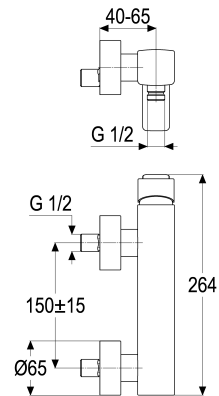

MF55602-00080 SH BRAUSEARM. EHM ALPHA-STYLE_600

Produktabbildung

Maßzeichnung

Produktbeschreibung

Brausearmatur
 grey_line
 S-Anschlüsse 1/2"
 Brauseabgang 1/2"
 eigensicher gegen Rückfließen
 mit verdeckten S-Anschlüssen
 für Durchlauferhitzer geeignet
 ohne Brausegarnitur

Ausschreibungstext

MF55602-00080
 Heinrich Schulte Manufaktur
 Brausearmatur
 alpha-style_600
 grey_line
 Maximale Breite 265 mm
 Stichmaß 135 - 165 mm
 S-Anschlüsse 1/2"
 Brauseabgang 1/2"
 Kartusche 35 mm
 mit Heißwasserbegrenzer
 Werkstoffe nach TrinkwV und UBA
 Hebel Metall
 für Wandmontage
 eigensicher gegen Rückfließen
 mit verdeckten S-Anschlüssen
 für Durchlauferhitzer geeignet
 ohne Brausegarnitur

VPE: 1

GTIN: 4020929112550

SCIP: 05c530e0-ee3c-438e-a3ed-3de97e6daa29

Explosionszeichnung

Ersatzteilliste

Pos.	Beschreibung	Artikel-Nr.
01	SH BEDIENUNGSH. ALPHA-STYLE_600	MF55990-00080
03	SH VERSCHRAUBUNG ZU SERIE 62	Z009111-00000
04	SH KARTUSCHE FÜR NORMALDRUCK	Z009200-00000
09	SH ANSCHLUSSNIPPEL MIT O-RING	Z000147-00000

Optionales Zubehör

Beschreibung	Artikel-Nr.
SH SCHLAUCHBRAUSEGARN. ALPHA_400	Z069531-00010
SH METALLBRAUSESCHLAUCH	Z093721-00010
SH WANDSTANGENSET ALPHA_400	Z069532-00010
SH METALLBRAUSESCHLAUCH	Z093722-00010
SH WANDBRAUSEHALTER ECKIG	Z069512-00010
SH WANDSTANGENSET ALPHA_400	Z069533-00010
SH HANDBRAUSE QUADRAL III 1/2"	Z093113-00010
SH STABHANDBRAUSE QUADRAL	Z093123-00010