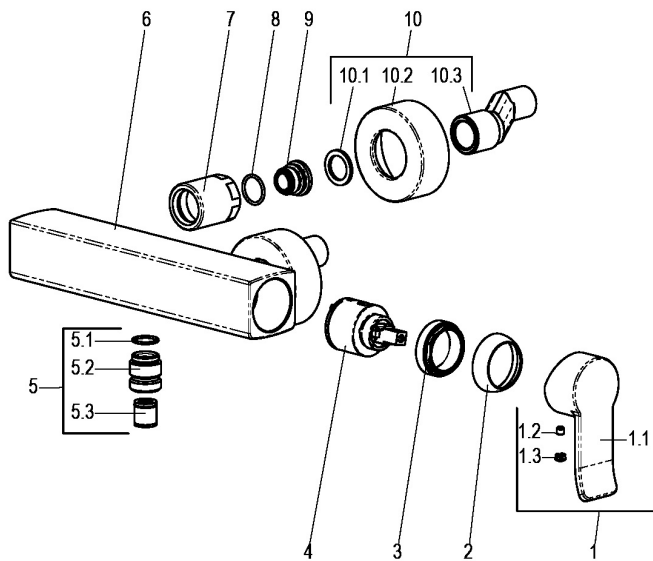

MF55602-00080 SH BRAUSEARM. EHM ALPHA-STYLE_600

Produktabbildung

Maßzeichnung

Produktbeschreibung

Brausearmatur
 grey_line
 S-Anschlüsse 1/2"
 Brauseabgang 1/2"
 eigensicher gegen Rückfließen
 mit verdeckten S-Anschlüssen
 für Durchlauferhitzer geeignet
 ohne Brausegarnitur

Ausschreibungstext

MF55602-00080
 Heinrich Schulte Manufaktur
 Brausearmatur
 alpha-style_600
 grey_line
 Maximale Breite 265 mm
 Stichmaß 135 - 165 mm
 S-Anschlüsse 1/2"
 Brauseabgang 1/2"
 Kartusche 35 mm
 mit Heißwasserbegrenzer
 Werkstoffe nach TrinkwV und UBA
 Hebel Metall
 für Wandmontage
 eigensicher gegen Rückfließen
 mit verdeckten S-Anschlüssen
 für Durchlauferhitzer geeignet
 ohne Brausegarnitur

VPE: 1

GTIN: 4020929112550

SCIP: 05c530e0-ee3c-438e-a3ed-3de97e6daa29

Explosionszeichnung

Ersatzteilliste

Pos.	Beschreibung	Artikel-Nr.
01	SH BEDIENUNGSH. ALPHA-STYLE_600	MF55990-00080
03	SH VERSCHRAUBUNG ZU SERIE 62	Z009111-00000
04	SH KARTUSCHE FÜR NORMALDRUCK	Z009200-00000
09	SH ANSCHLUSSNIPPEL MIT O-RING	Z000147-00000

Optionales Zubehör

Beschreibung	Artikel-Nr.
SH SCHLAUCHBRAUSEGARN. ALPHA_400	Z069531-00010
SH METALLBRAUSESCHLAUCH	Z093721-00010
SH WANDSTANGENSET ALPHA_400	Z069532-00010
SH METALLBRAUSESCHLAUCH	Z093722-00010
SH WANDBRAUSEHALTER ECKIG	Z069512-00010
SH WANDSTANGENSET ALPHA_400	Z069533-00010
SH HANDBRAUSE QUADRAL III 1/2"	Z093113-00010
SH STABHANDBRAUSE QUADRAL	Z093123-00010