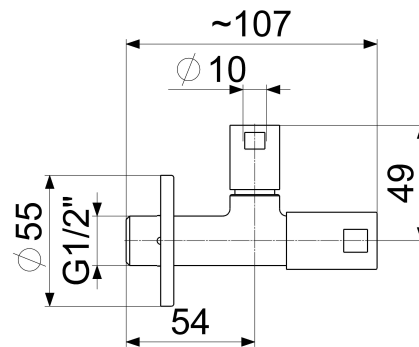

MF55563-00080 SH DESIGN ECKVENTIL CLASSIC_LINE

Produktabbildung

Maßzeichnung

Produktbeschreibung

Eckventil
grey_line
Gewindeanschluss 1/2"

Ausschreibungstext

MF55563-00080
Heinrich Schulte Manufaktur
Eckventil
wintec
grey_line
Gewindeanschluss 1/2"
Oberteil 3/8"
Werkstoffe nach TrinkwV und UBA