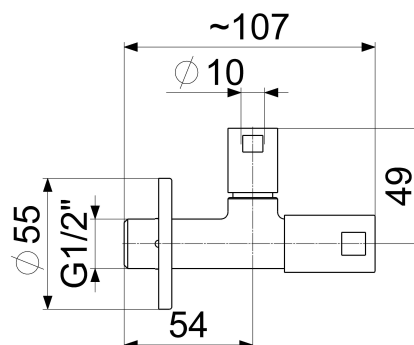

MF55563-00040 SH DESIGN ECKVENTIL CLASSIC_LINE

Produktabbildung

Maßzeichnung

Produktbeschreibung

Eckventil
red_line
Gewindeanschluss 1/2"

Ausschreibungstext

MF55563-00040
Heinrich Schulte Manufaktur
Eckventil
wintec
red_line
Gewindeanschluss 1/2"
Oberteil 3/8"
Werkstoffe nach TrinkwV und UBA