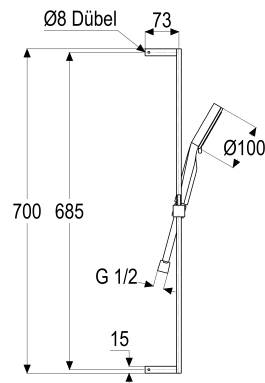

MF55532-00080 SH WANDSTANGENSET ALPHA-STYLE\_600

Produktabbildung

Maßzeichnung

Produktbeschreibung

Wandstangenset  
 grey\_line  
 mit verstellbarem Brausestrahl  
 mit Wandstange 700 mm  
 mit verstellbarem Brausehalter

Ausschreibungstext

MF55532-00080  
 Heinrich Schulte Manufaktur  
 Wandstangenset  
 alpha-style\_600  
 grey\_line  
 Handbrause 3F  
 Brauseschlauch 1500 mm mit Konus  
 für Wandmontage  
 mit verstellbarem Brausestrahl  
 mit Wandstange 700 mm  
 mit verstellbarem Brausehalter

VPE: 1

GTIN: 4020929414999

SCIP: 141fd7b1-22bb-4081-9f99-c5a91e274fb5

Explosionszeichnung

Ersatzteilliste

Pos.	Beschreibung	Artikel-Nr.
01	SH HANDBRAUSE 3- STRAHLFUNKTION	MF93130-00080
02	SH METALL-BRAUSESCHLAUCH	MF93721-00080