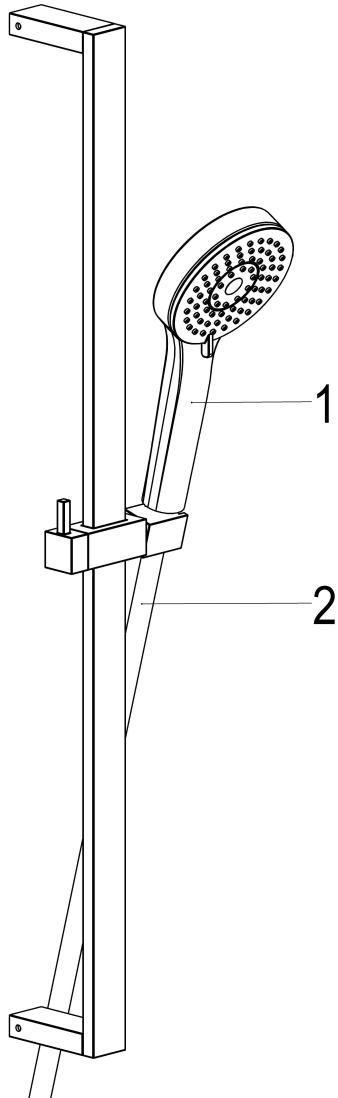

MF55532-00080 SH WANDSTANGENSET ALPHA-STYLE\_600

Produktabbildung

Maßzeichnung

Produktbeschreibung

Wandstangenset  
 grey\_line  
 mit verstellbarem Brausestrahl  
 mit Wandstange 700 mm  
 mit verstellbarem Brausehalter

Ausschreibungstext

MF55532-00080  
 Heinrich Schulte Manufaktur  
 Wandstangenset  
 alpha-style\_600  
 grey\_line  
 Handbrause 3F  
 Brauseschlauch 1500 mm mit Konus  
 für Wandmontage  
 mit verstellbarem Brausestrahl  
 mit Wandstange 700 mm  
 mit verstellbarem Brausehalter

VPE: 1

GTIN: 4020929414999

SCIP: 141fd7b1-22bb-4081-9f99-c5a91e274fb5

Explosionszeichnung

Ersatzteilliste

Pos.	Beschreibung	Artikel-Nr.
01	SH HANDBRAUSE 3- STRAHLFUNKTION	MF93130-00080
02	SH METALL-BRAUSESCHLAUCH	MF93721-00080