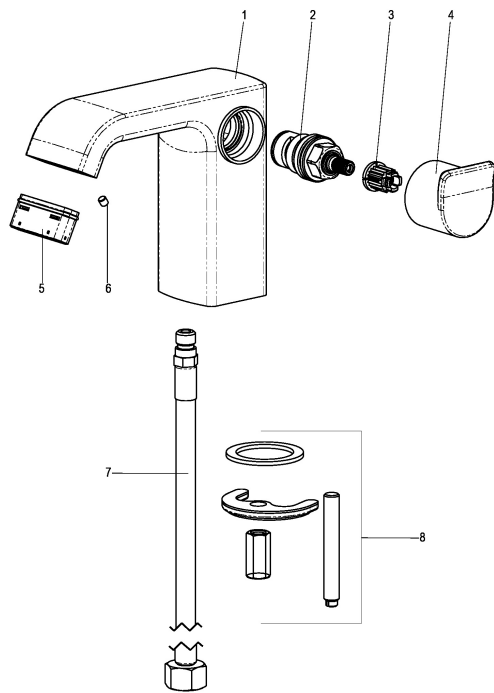

MF55000-00040 SH STANDHAHN ALPHA-STYLE_600

Produktabbildung

Maßzeichnung

Produktbeschreibung

Standhahn
 Griff Metall
 Flexschläuche 3/8" DIN DVGW
 Strahlregler Durchflussklasse A
 seitengesteuert
 mit Befestigungssatz

Ausschreibungstext

MF55000-00040
 Heinrich Schulte Manufaktur
 Standhahn
 alpha-style_600
 Griff Metall
 red_line
 Ausladung 100 mm
 Höhe bis Strahlregler 85 mm
 Maximale Höhe 115 mm
 Keramik-Oberteil 1/2" 90 Grad
 Werkstoffe nach TrinkwV und UBA
 Flexschläuche 3/8" DIN DVGW
 Strahlregler Durchflussklasse A
 für Standmontage
 seitengesteuert
 mit Befestigungssatz

VPE: 1

GTIN: 4020929112079

SCIP: 4dcd9a5e-2be6-4c09-b2f3-87884ebc07b1

Explosionszeichnung

Ersatzteilliste

Pos.	Beschreibung	Artikel-Nr.
02	SH KERAMIKOBERTEIL 1/2"	Z000051-00000
03	SH RASTBUCHSE FÜR GRIFFE	Z000413-00000
04	SH GRIFF STANDH. ALPHA-STYLE_600	MF55000-31040
05	SH RECHTECKSTRAHLREGLER	Z013970-00000
07	SH FLEXSCHLAUCH M10 X 1 - 3/8"	Z009143-00000
08	SH BEFESTIGUNGSSATZ M8 x 57MM	Z000606-00000