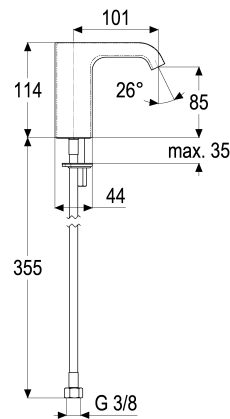

MF55000-00040 SH STANDHAHN ALPHA-STYLE_600

Produktabbildung

Maßzeichnung

Produktbeschreibung

Standhahn
 Griff Metall
 Flexschläuche 3/8" DIN DVGW
 Strahlregler Durchflussklasse A
 seitengesteuert
 mit Befestigungssatz

Ausschreibungstext

MF55000-00040
 Heinrich Schulte Manufaktur
 Standhahn
 alpha-style_600
 Griff Metall
 red_line
 Ausladung 100 mm
 Höhe bis Strahlregler 85 mm
 Maximale Höhe 115 mm
 Keramik-Oberteil 1/2" 90 Grad
 Werkstoffe nach TrinkwV und UBA
 Flexschläuche 3/8" DIN DVGW
 Strahlregler Durchflussklasse A
 für Standmontage
 seitengesteuert
 mit Befestigungssatz

VPE: 1

GTIN: 4020929112079

SCIP: 4dcd9a5e-2be6-4c09-b2f3-87884ebc07b1

Explosionszeichnung

Ersatzteilliste

Pos.	Beschreibung	Artikel-Nr.
02	SH KERAMIKOBERTEIL 1/2"	Z000051-00000
03	SH RASTBUCHSE FÜR GRIFFE	Z000413-00000
04	SH GRIFF STANDH. ALPHA-STYLE_600	MF55000-31040
05	SH RECHTECKSTRAHLREGLER	Z013970-00000
07	SH FLEXSCHLAUCH M10 X 1 - 3/8"	Z009143-00000
08	SH BEFESTIGUNGSSATZ M8 x 57MM	Z000606-00000