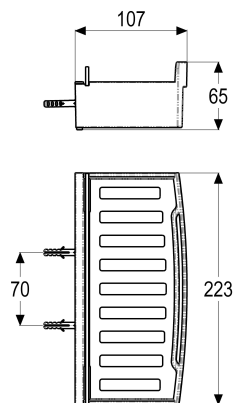

MF46327-00040 SH DUSCHKORB GAMMA\_600

Produktabbildung

Maßzeichnung

Produktbeschreibung

Duschkorb  
red\_line  
mit Wandbefestigung

Ausschreibungstext

MF46327-00040  
Heinrich Schulte  
Duschkorb  
alpha-style\_600  
red\_line  
mit Duschwischer  
Wandmontage  
mit Wandbefestigung

VPE: 1  
GTIN: 4020929432689

Explosionszeichnung

Ersatzteilliste

Pos.	Beschreibung	Artikel-Nr.
04	SH DUSCHWISCHER FÜR KORB	Z044317-84000