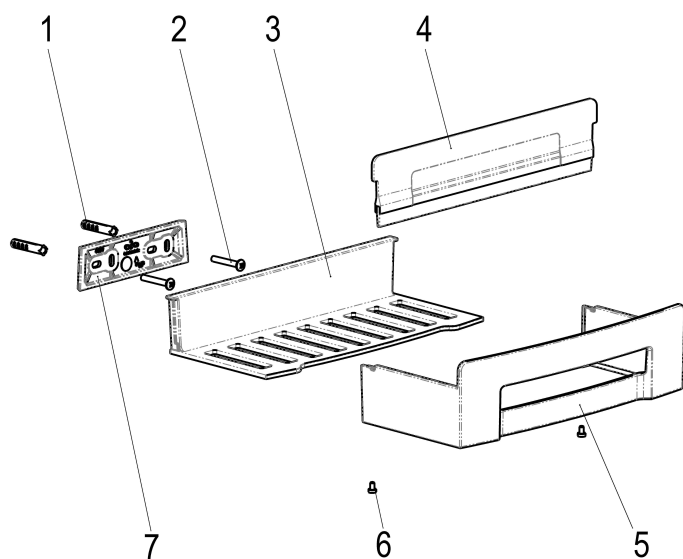

MF46327-00040 SH DUSCHKORB GAMMA\_600

Produktabbildung

Maßzeichnung

Produktbeschreibung

Duschkorb  
red\_line  
mit Wandbefestigung

Ausschreibungstext

MF46327-00040  
Heinrich Schulte  
Duschkorb  
alpha-style\_600  
red\_line  
mit Duschwischer  
Wandmontage  
mit Wandbefestigung

VPE: 1  
GTIN: 4020929432689

Explosionszeichnung

Ersatzteilliste

Pos.	Beschreibung	Artikel-Nr.
04	SH DUSCHWISCHER FÜR KORB	Z044317-84000