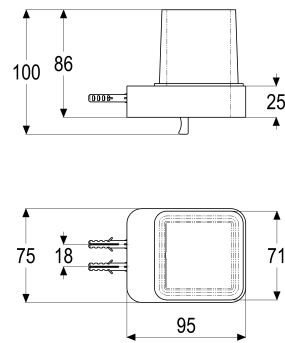

MF44387-00040 SH SEIFENSPENDER GAMMA_400 ECKIG

Produktabbildung

Maßzeichnung

Produktbeschreibung

Seifenspender
red_line
mit Wandbefestigung

Ausschreibungstext

MF44387-00040
Heinrich Schulte Manufaktur
Seifenspender
gamma_400
red_line
Wandhalter red_line
mit Hebelbetätigung
Wandmontage
mit Wandbefestigung