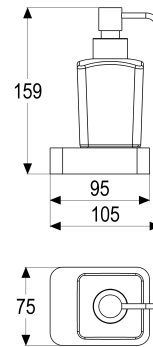

**MF44384-00140 SH SEIFENSPENDER GAMMA\_400**

**Produktabbildung**

**Maßzeichnung**

**Produktbeschreibung**

Seifenspender  
 Glas satiniert  
 mit Wandbefestigung

**Ausschreibungstext**

MF44384-00140  
 Heinrich Schulte Manufaktur  
 Seifenspender  
 gamma\_400  
 Glas satiniert  
 Pumpe steel\_line  
 Wandhalter steel\_line  
 Wandmontage  
 mit Wandbefestigung