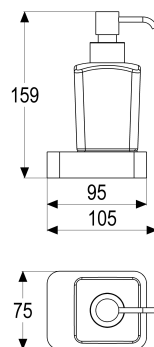

MF44384-00040 SH SEIFENSPENDER GAMMA\_400

Produktabbildung

Maßzeichnung

Produktbeschreibung

Seifenspender  
 Glas satiniert  
 mit Wandbefestigung

Ausschreibungstext

MF44384-00040  
 Heinrich Schulte Manufaktur  
 Seifenspender  
 gamma\_400  
 Glas satiniert  
 Pumpe red\_line  
 Wandhalter red\_line  
 Wandmontage  
 mit Wandbefestigung