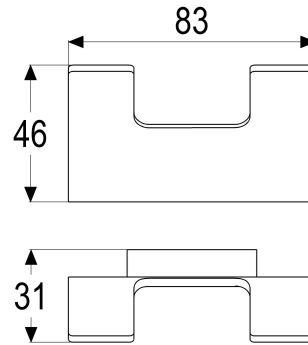

MF44376-00140 SH HANDTUCHH. DOPPELT GAMMA\_400

Produktabbildung

Maßzeichnung

Produktbeschreibung

Handtuchhaken doppelt  
steel\_line  
mit Wandbefestigung

Ausschreibungstext

MF44376-00140  
Heinrich Schulte Manufaktur  
Handtuchhaken doppelt  
gamma\_400  
steel\_line  
Wandmontage  
mit Wandbefestigung