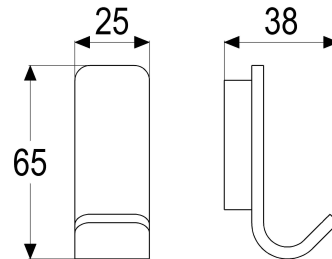

MF44375-00140 SH HANDTUCHHAKEN GAMMA_400

Produktabbildung

Maßzeichnung

Produktbeschreibung

Handtuchhaken
steel_line
mit Wandbefestigung

Ausschreibungstext

MF44375-00140
Heinrich Schulte Manufaktur
Handtuchhaken
gamma_400
steel_line
Wandmontage
mit Wandbefestigung