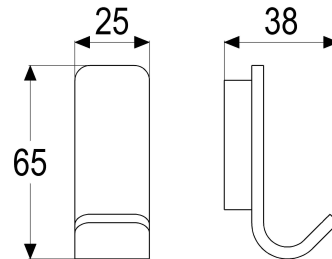

MF44375-00040 SH HANDTUCHHAKEN GAMMA_400

Produktabbildung

Maßzeichnung

Produktbeschreibung

Handtuchhaken
red_line
mit Wandbefestigung

Ausschreibungstext

MF44375-00040
Heinrich Schulte Manufaktur
Handtuchhaken
gamma_400
red_line
Wandmontage
mit Wandbefestigung