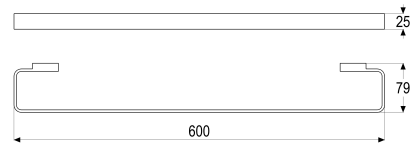

MF44370-00080 SH BADETUCHHALTER 600 GAMMA_400

Produktabbildung

Maßzeichnung

Produktbeschreibung

Badetuchhalter 600
grey_line
mit Wandbefestigung

Ausschreibungstext

MF44370-00080
Heinrich Schulte
Badetuchhalter 600
gamma_400
grey_line
Länge 600 mm
Wandmontage
mit Wandbefestigung