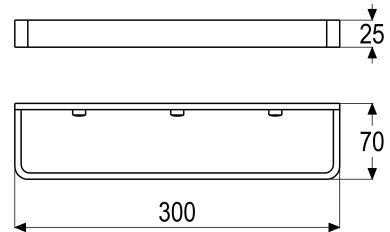

MF44365-00080 SH HALTEGRIFF GAMMA\_400

Produktabbildung

Maßzeichnung

Produktbeschreibung

Haltegriff  
 grey\_line  
 mit Wandbefestigung

Ausschreibungstext

MF44365-00080  
 Heinrich Schulte Manufaktur  
 Haltegriff  
 gamma\_400  
 grey\_line  
 Länge 300 mm  
 Wandmontage  
 mit Wandbefestigung