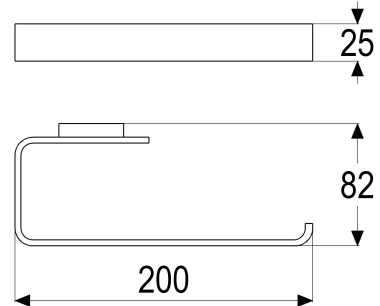

MF44340-00140 SH HANDTUCHHALTER GAMMA\_400

Produktabbildung

Maßzeichnung

Produktbeschreibung

Handtuchhalter  
steel\_line  
mit Wandbefestigung

Ausschreibungstext

MF44340-00140  
Heinrich Schulte Manufaktur  
Handtuchhalter  
gamma\_400  
steel\_line  
Wandmontage  
mit Wandbefestigung