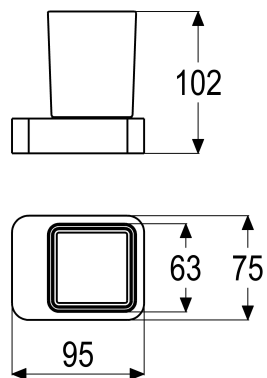

MF44330-00140 SH WANDHALTER GAMMA_400

Produktabbildung

Maßzeichnung

Produktbeschreibung

Wandhalter
 steel_line
 ohne Glas
 mit Wandbefestigung

Ausschreibungstext

MF44330-00140
 Heinrich Schulte Manufaktur
 Wandhalter
 gamma_400
 steel_line
 Wandmontage
 ohne Glas
 mit Wandbefestigung

VPE: 1
 GTIN: 4020929120449

Optionales Zubehör

Beschreibung

SH GLAS EINZELN GAMMA_400

SH SEIFENABLAGE GAMMA_400

Artikel-Nr.

Z044331-00000

Z044335-00000