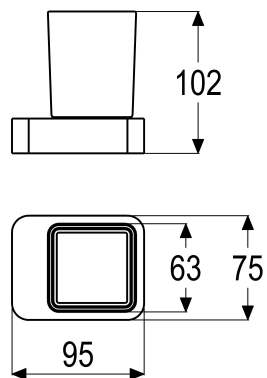

MF44330-00040 SH WANDHALTER GAMMA_400

Produktabbildung

Maßzeichnung

Produktbeschreibung

Wandhalter
red_line
ohne Glas
mit Wandbefestigung

Ausschreibungstext

MF44330-00040
Heinrich Schulte Manufaktur
Wandhalter
gamma_400
red_line
Wandmontage
ohne Glas
mit Wandbefestigung

VPE: 1
GTIN: 4020929120456

Optionales Zubehör

Beschreibung

SH GLAS EINZELN GAMMA_400

SH SEIFENABLAGE GAMMA_400

Artikel-Nr.

Z044331-00000

Z044335-00000