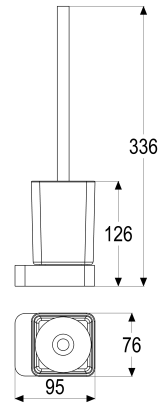

MF44285-00140 SH TOILETTENBÜRSTENGARN GAMMA_400

Produktabbildung

Maßzeichnung

Produktbeschreibung

Toilettenbürstengarnitur
 Bürstenglas satiniert
 steel_line
 mit Wandbefestigung

Ausschreibungstext

MF44285-00140
 Heinrich Schulte Manufaktur
 Toilettenbürstengarnitur
 gamma_400
 Bürstenglas satiniert
 steel_line
 Bürstenkopf weiß, austauschbar
 Wandhalter steel_line
 Wandmontage
 mit Wandbefestigung