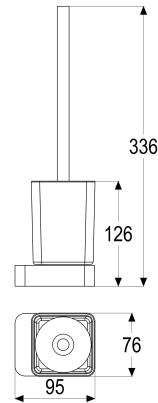

MF44285-00040 SH TOILETTENBÜRSTENGARN GAMMA_400

Produktabbildung

Maßzeichnung

Produktbeschreibung

Toilettenbürstengarnitur
 Bürstenglas satiniert
 red_line
 mit Wandbefestigung

Ausschreibungstext

MF44285-00040
 Heinrich Schulte Manufaktur
 Toilettenbürstengarnitur
 gamma_400
 Bürstenglas satiniert
 red_line
 Bürstenkopf weiß, austauschbar
 Wandhalter red_line
 Wandmontage
 mit Wandbefestigung