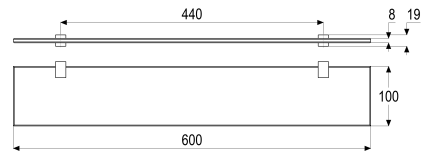

MF43320-00080 SH GLASABLAGE GAMMA\_300

Produktabbildung

Maßzeichnung

Produktbeschreibung

Glasablage  
Glas satiniert  
mit Wandbefestigung

Ausschreibungstext

MF43320-00080  
Heinrich Schulte Manufaktur  
Glasablage  
gamma\_400  
Glas satiniert  
Länge 600 mm  
Wandhalter grey\_line  
Wandmontage  
mit Wandbefestigung